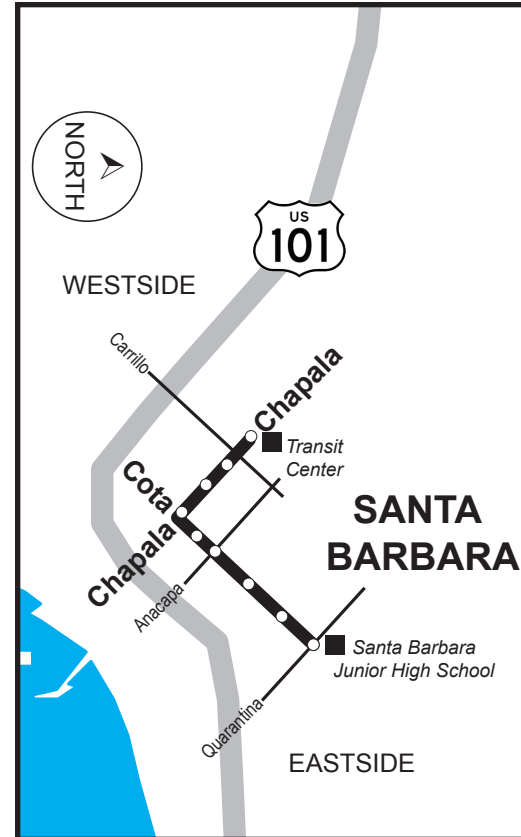

### Line 2110 Bus Stops

- Cota Quarantina (SBJHS)
- Cota Olive
- Cota Garden
- Cota Anacapa
- Cota State
- Chapala Cota
- Chapala De la Guerra
- Chapala Canon Perdido
- Transit Center

Transit Center

2:45

11:57

Underlined stops are time points. Wheelchair accessible stops are marked with a bullet (•)

Las paradas subrayadas son puntos de referencia.

Las paradas con acceso a silla de ruedas están marcadas con un punto (•)