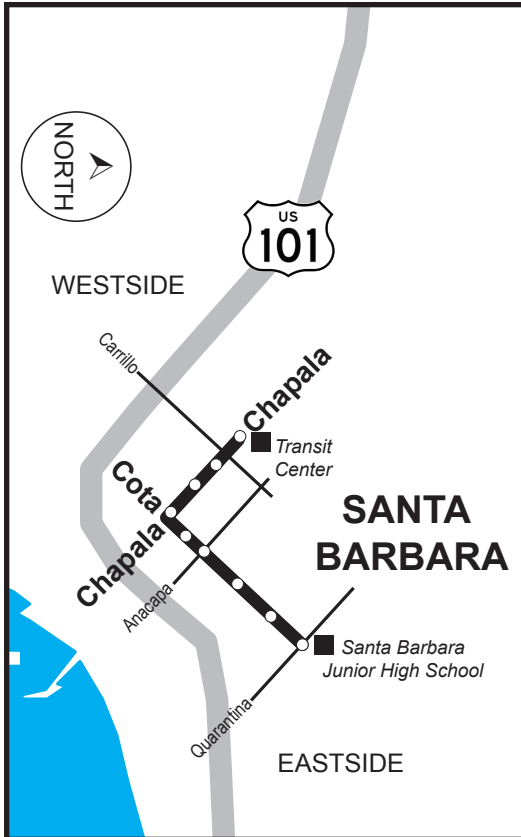

# 2110 Santa Barbara Jr. High

Transit Center

PM ONLY

### Line 2110 Bus Stops

- Cota Quarantina (SBJHS)
- Cota Olive
- Cota Garden
- Cota Anacapa
- Cota State
- Chapala Cota
- Chapala De la Guerra
- Chapala Canon Perdido
- Transit Center

37 = Crosstown Shuttle