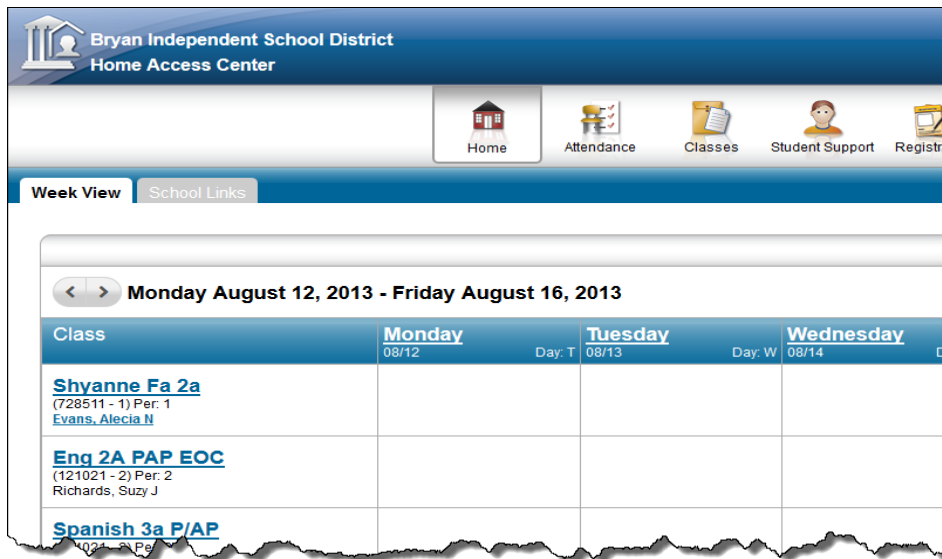

HAC

Centro de Acceso en el Hogar

El Centro de Acceso en el Hogar (HAC) les permite a los padres tener acceso a las calificaciones, asistencia, horario de cursos y otra información importante.

<http://grades.bryanisd.org>