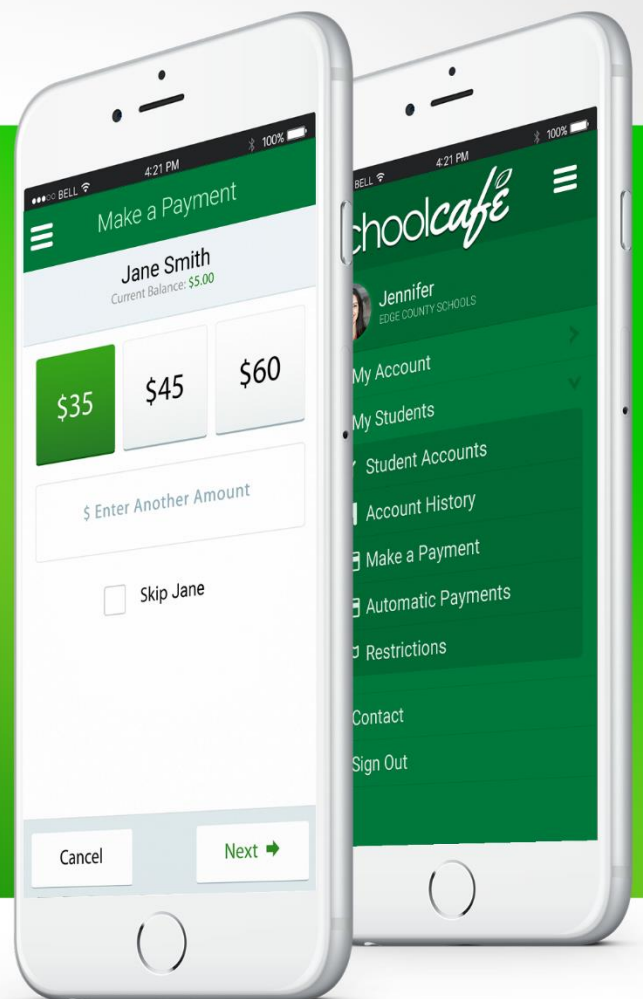

- Revise el saldo de la cuenta de la cafetería tu hijo
- Haz pagos y recibe avisos de saldos bajos
- Revisa gastos y compras diarios
- Avisos de saldos bajos

Distrito Escolar Independiente de Jarrell orgullosamente ofrece SchoolCafé, la manera más segura para realizar pagos en línea a las cuentas de la cafetería de tus hijos.