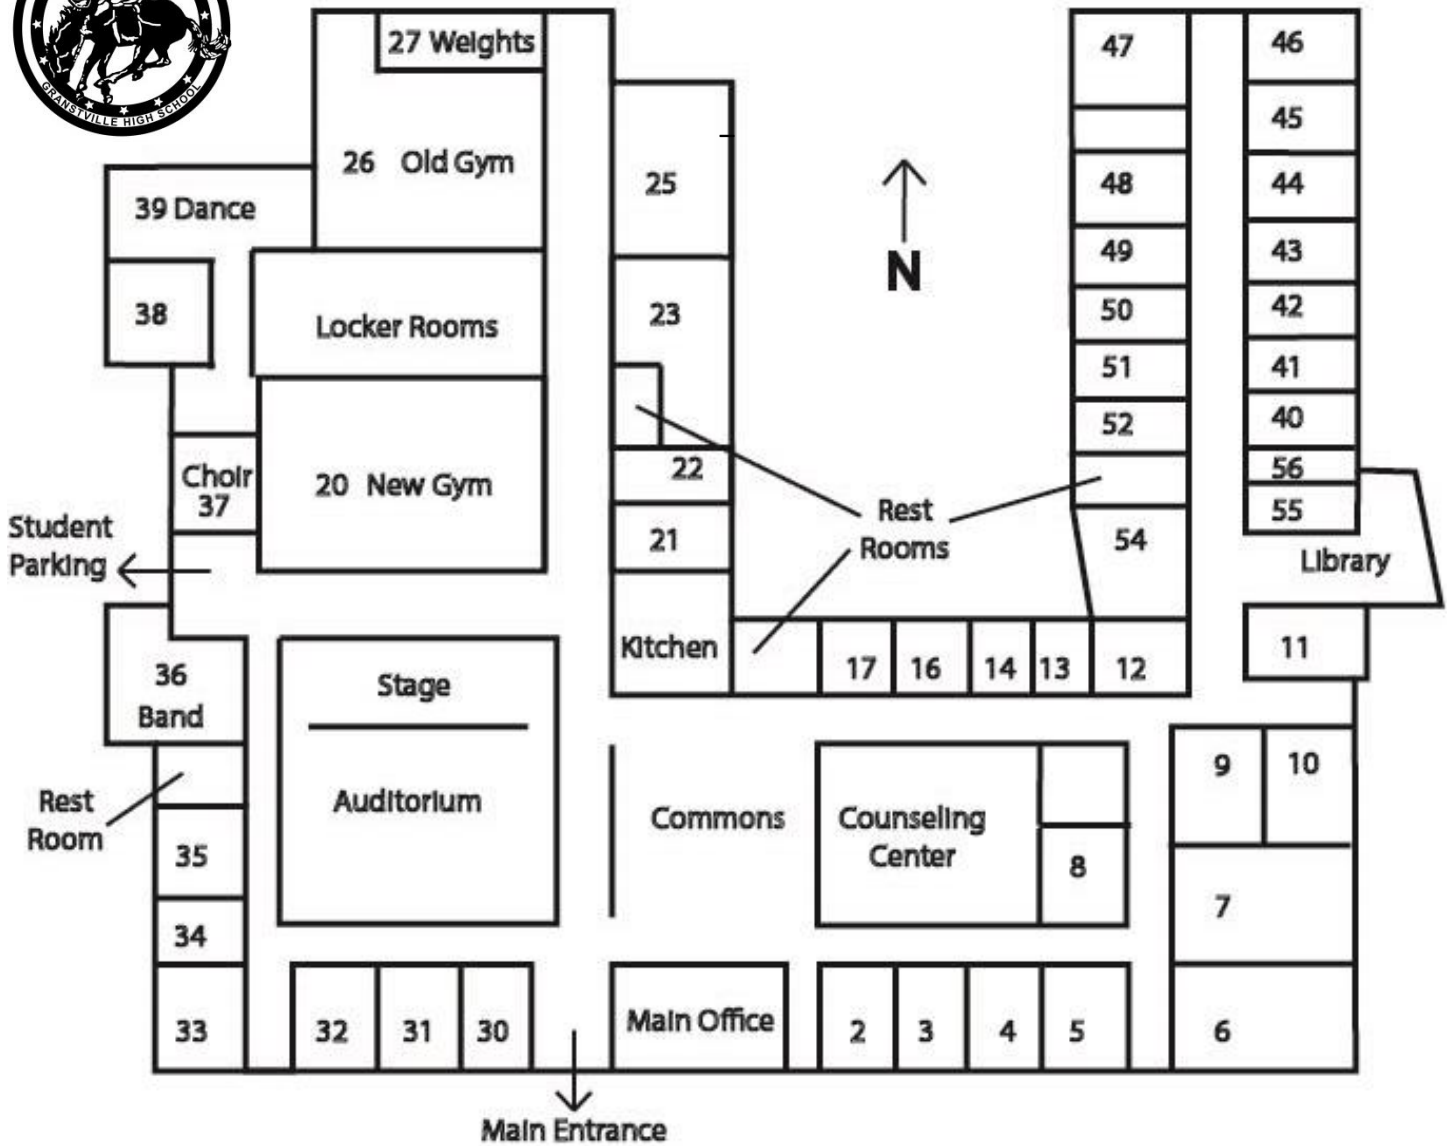

## 2017-18 Directory

1 Main Office  
 2 Morton  
 3 Rydalch  
 4 Byrd  
 5 Perkins  
 6 Hansen  
 7 Richardson  
 8 Warner  
 9 Durka  
 10 McKeon  
 11 USU room  
 12 Ednet  
 13 Snow  
 14 M. Harrison  
 16 Harryman

17 Moulton  
 21 Kahlo  
 22/23 Goodsell  
 25 E. Johnson  
 30 Attendance  
 31 Cammack / Zhu / Barton  
 32 Sean Smith  
 33 Christensen  
 34 Romney  
 35 Christensen  
 36 McGuire (Band) / Aranda (ASL)  
 37 Ashby / McGuire  
 38 Wrestling  
 39 Leonelli  
 40 Mouritsen