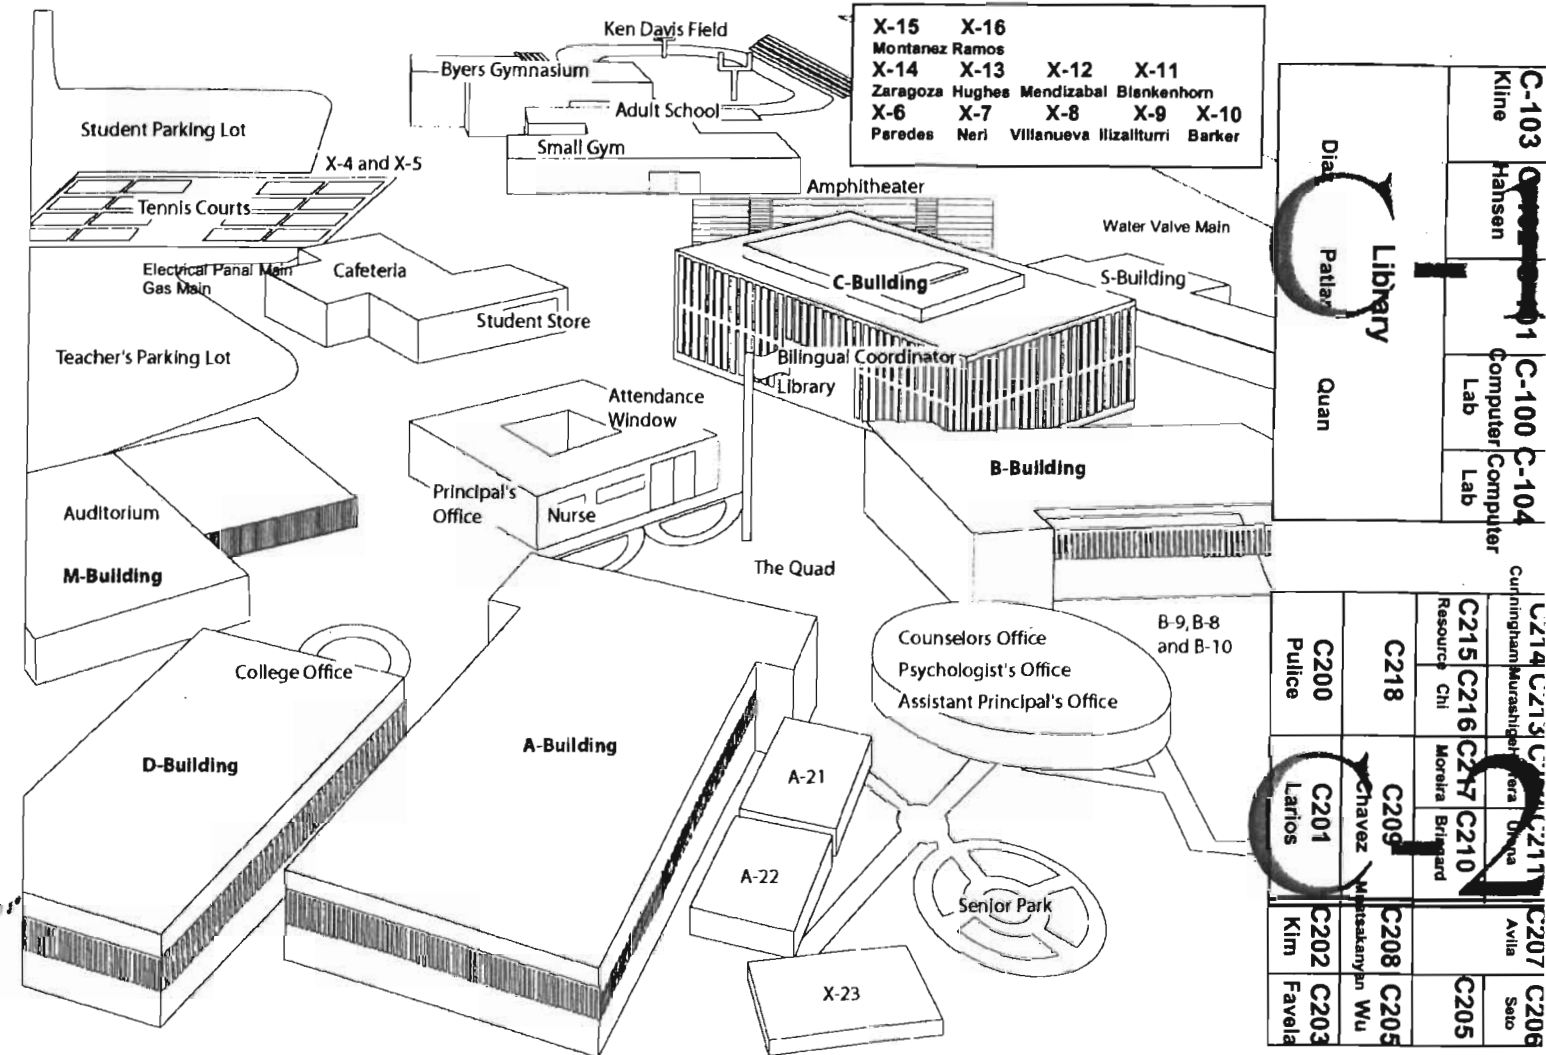

SCHURR HIGH SCHOOL SCHOOL MAP

D-2 Narasawa	D-1 Delgado	College Candate
D-3 Coddling	D-4 Chu	

A-5 Haro	A-4 Abison	A-3 Reynoso	A-2 Nunzio	A-1 Yu
A-6 Monreal	A-7 Quemada	A-8 Langevin	A-9 Rother	

B-1 Duffin	B-2 Galar	B-2B M. Martinez	B-3 Lopez
B-7 ROP	B-6 Roble	B-5 Guillou	B-4 Lopez Toddler Center