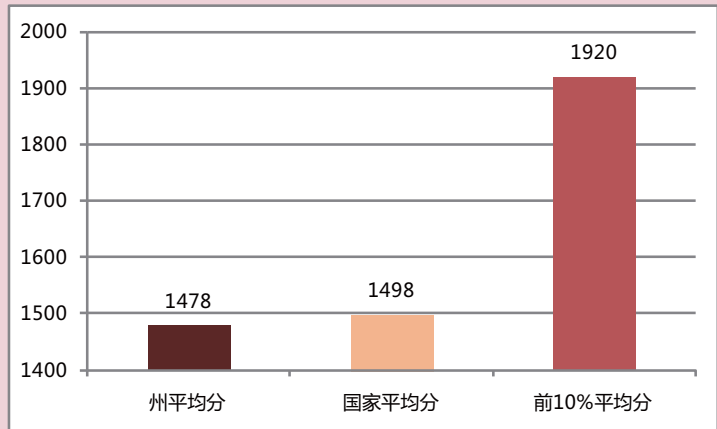

★ AP 通过率约 80%

- ★ 提高 GPA 的质量, 更受优质大学青睐。就学期间可以在本地大学研修大学课程
- ★ 国际生英语课程: 提供英语课外辅导拥有理科选修课

运动

越野	高尔夫球
篮球	足球
游泳	田径
网球	保龄
舞蹈	曲棍球
拉拉队	垒球

SAT成绩

学生社团

国家荣誉社团	外交大使社	校园管理社	运动联盟
环境保护社	戏剧社	文学杂志社	文化社
模拟法庭	新闻社	社区服务社	艺术社
学生议会	年刊社	法语社	秋季音乐节
舞蹈社	管弦乐队	西班牙语社	合唱团
模拟联合国	数学竞赛社	意大利语社	